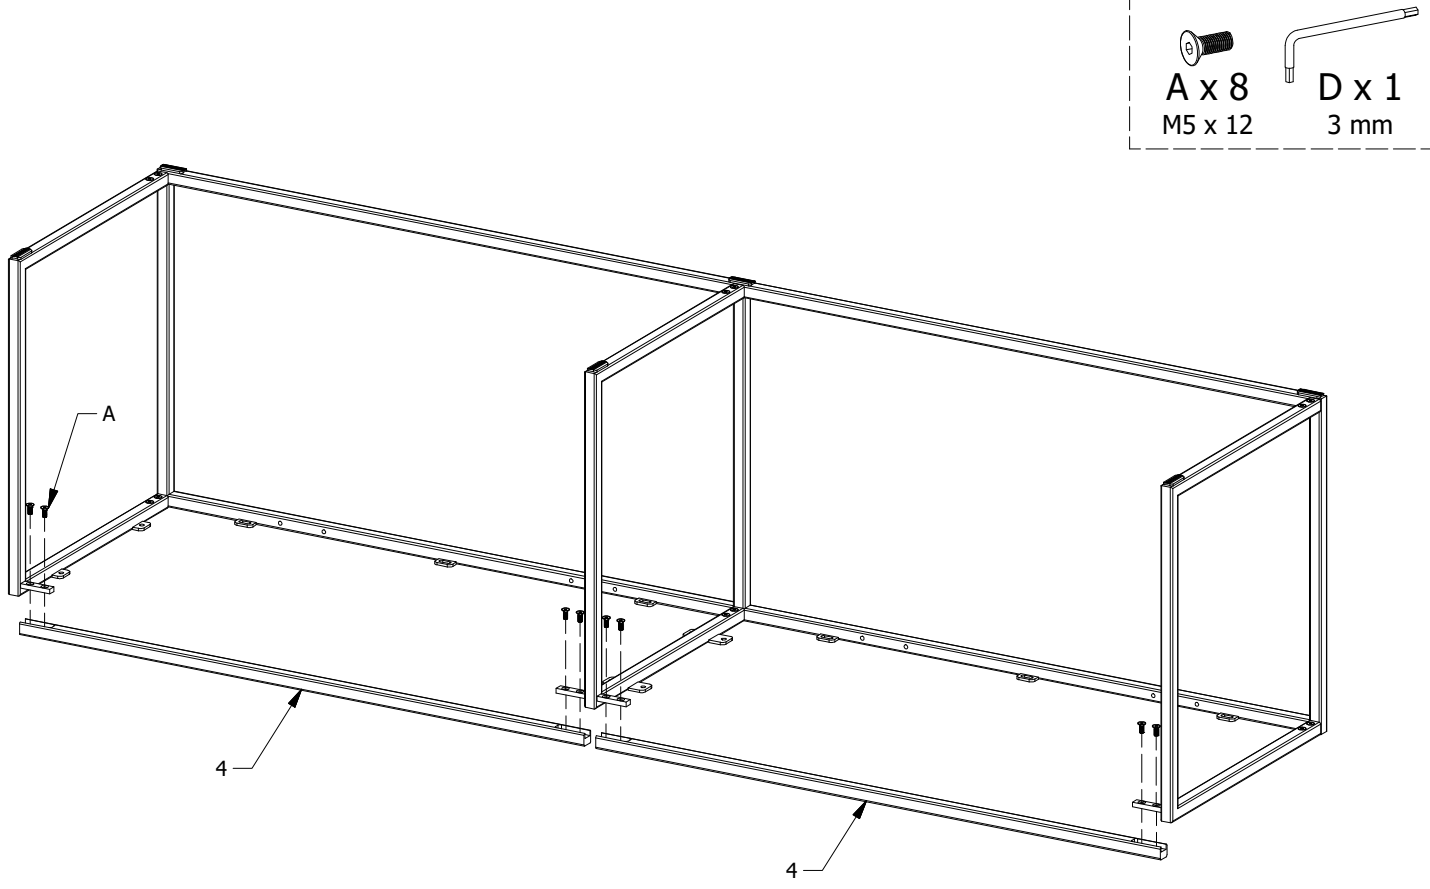

Beslag - Beschläge - Fittings - Set de montage col 0032
Fitting bag 937000069

FIG. 1

FIG. 2

FIG. 3

 **B x 4**  **C x 4**
M4 x 20 mm 4,0 x 12

FIG. 4

 **B x 6**  **C x 6**
M4 x 20 mm 4,0 x 12

- 
E x 4
 M6 x 35 mm
- 
F x 1
 4 mm
- 
G x 4
 M6 x 8 mm

Example!

- Beslag - Fittings - Beschläge - Set de Montaje
- 
A x 8
1972000014
 - 
B x 12
1972000004
 - 
C x 4
1979110830
- 
D x 2
1970120000
 - 
H x 2
1978504022
 - 
J x 8
1978204210