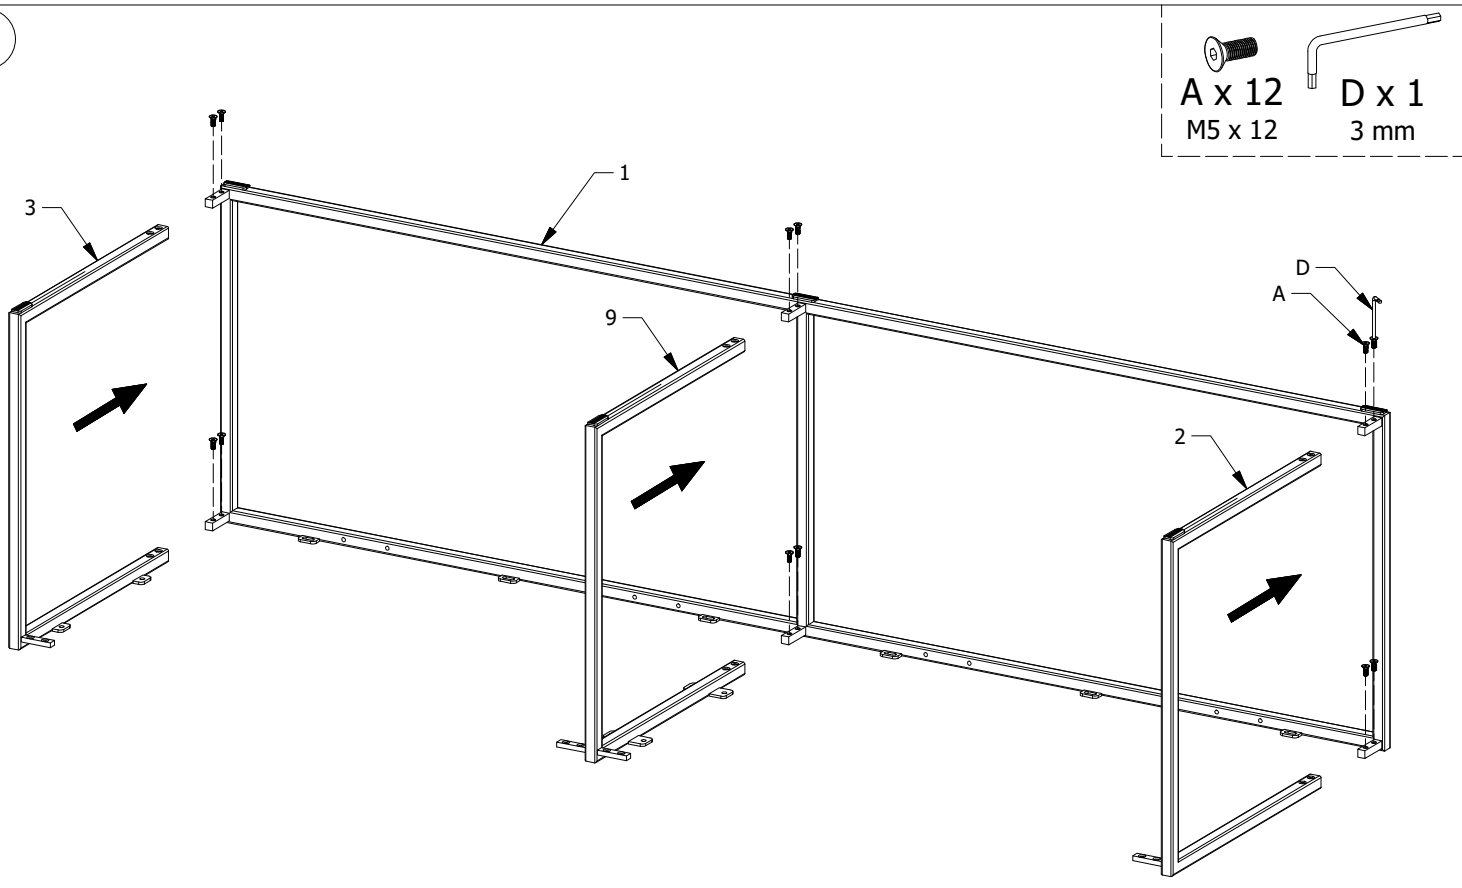

Beslag - Beschläge - Fittings - Set de montage col 0032
Fitting bag 937000069

FIG. 1

FIG. 2

FIG. 3

 **B x 4**  **C x 4**
M4 x 20 mm 4,0 x 12

FIG. 4

 **B x 6**  **C x 6**
M4 x 20 mm 4,0 x 12

- 
E x 4
 M6 x 35 mm
- 
F x 1
 4 mm
- 
G x 4
 M6 x 8 mm